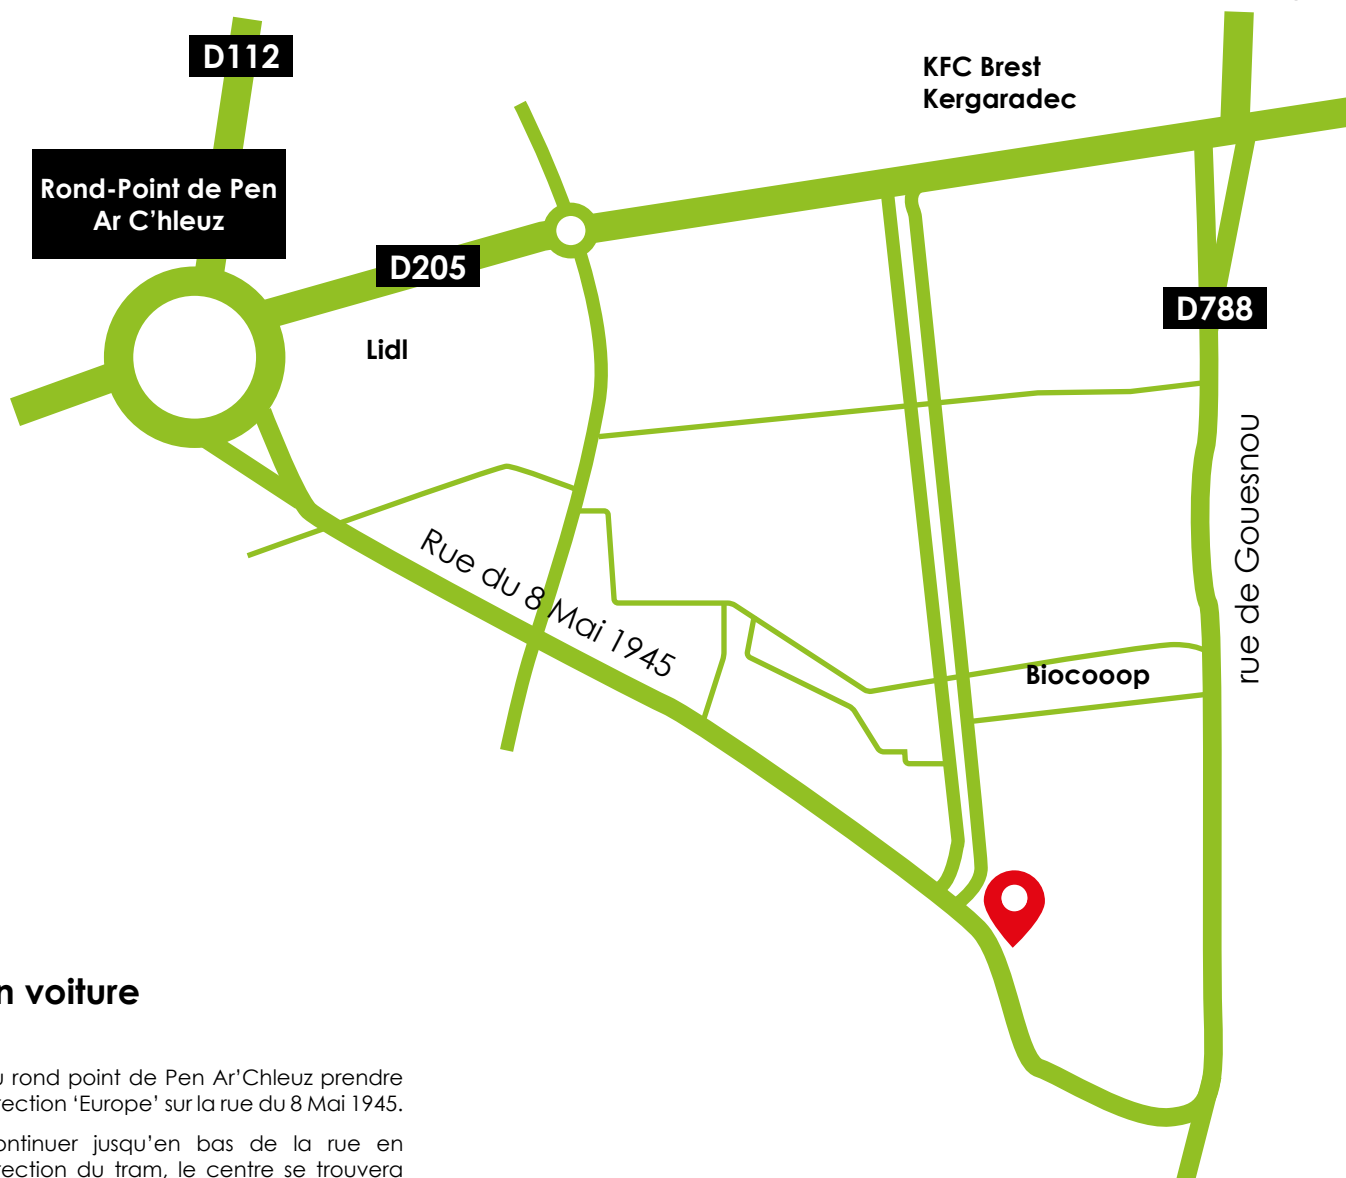

Centre de formation
Chlorophylle

Informations pratiques

21 Rue du 8 Mai 1945 - 29200 Brest

t. 02 98 41 58 15

9 SITES DE FORMATION
SUR LE GRAND OUEST

| Quiris | Tamia | IDLangues | Chlorophylle

En voiture

Au rond point de Pen Ar'Chleuz prendre direction 'Europe' sur la rue du 8 Mai 1945.

Continuer jusqu'en bas de la rue en direction du tram, le centre se trouvera sur votre gauche.

En transports en commun

- Tram : Europe
- ligne 15 : Villeneuve

À PROXIMITÉ :

Restauration

Nombreux restaurants accessibles à pied depuis le centre de formation