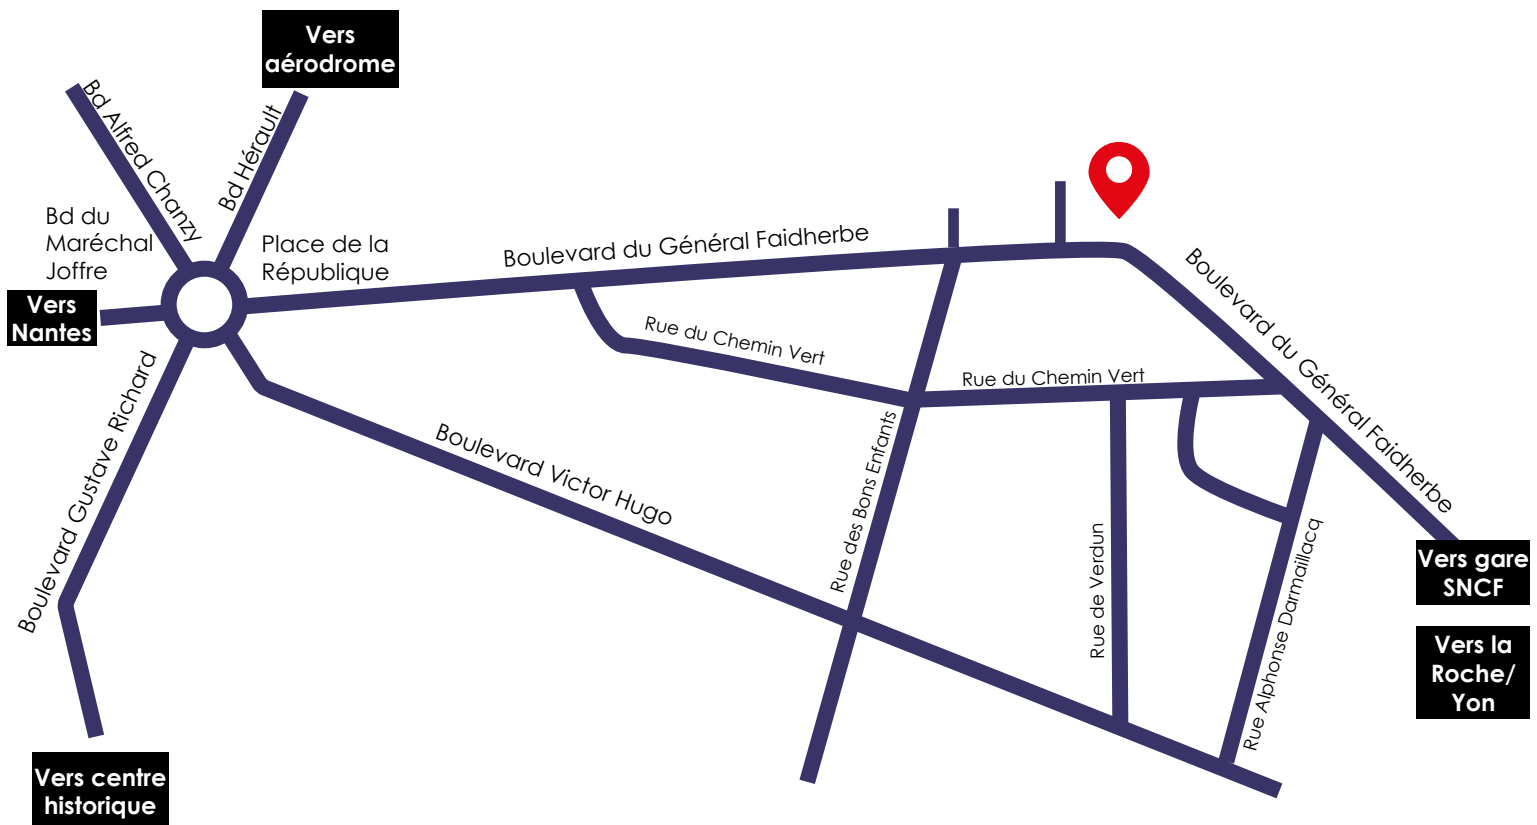

De la A87 (depuis Angers), prendre la sortie 26. Continuer sur D160. Prendre Avenue Edmond Michelet/D13 et Avenue du Maréchal Leclerc en direction de Boulevard du Général Faidherbe.

De la A87 (depuis la Roche-sur-Yon), prendre sortie 27 en direction de Cholet. Suivre la D752 puis la D160, suivre gare SNCF, la laisser sur votre droite et continuer sur le boulevard Faidherbe.

De la N249 (depuis Nantes), prendre la sortie 7 vers Zone Industrielle La Bergerie. Suivre la D158 et Boulevard Guy Chouteau en direction de Boulevard du Général Faidherbe pendant 6 km. Suivre Cholet - Centre. Continuer sur Boulevard du Maréchal Joffre, puis Boulevard du Général Faidherbe.

## En transports en commun

- ligne 1 : arrêt Gare SNCF
- ligne 6 : arrêt République
- ligne A : arrêt Gare Routière