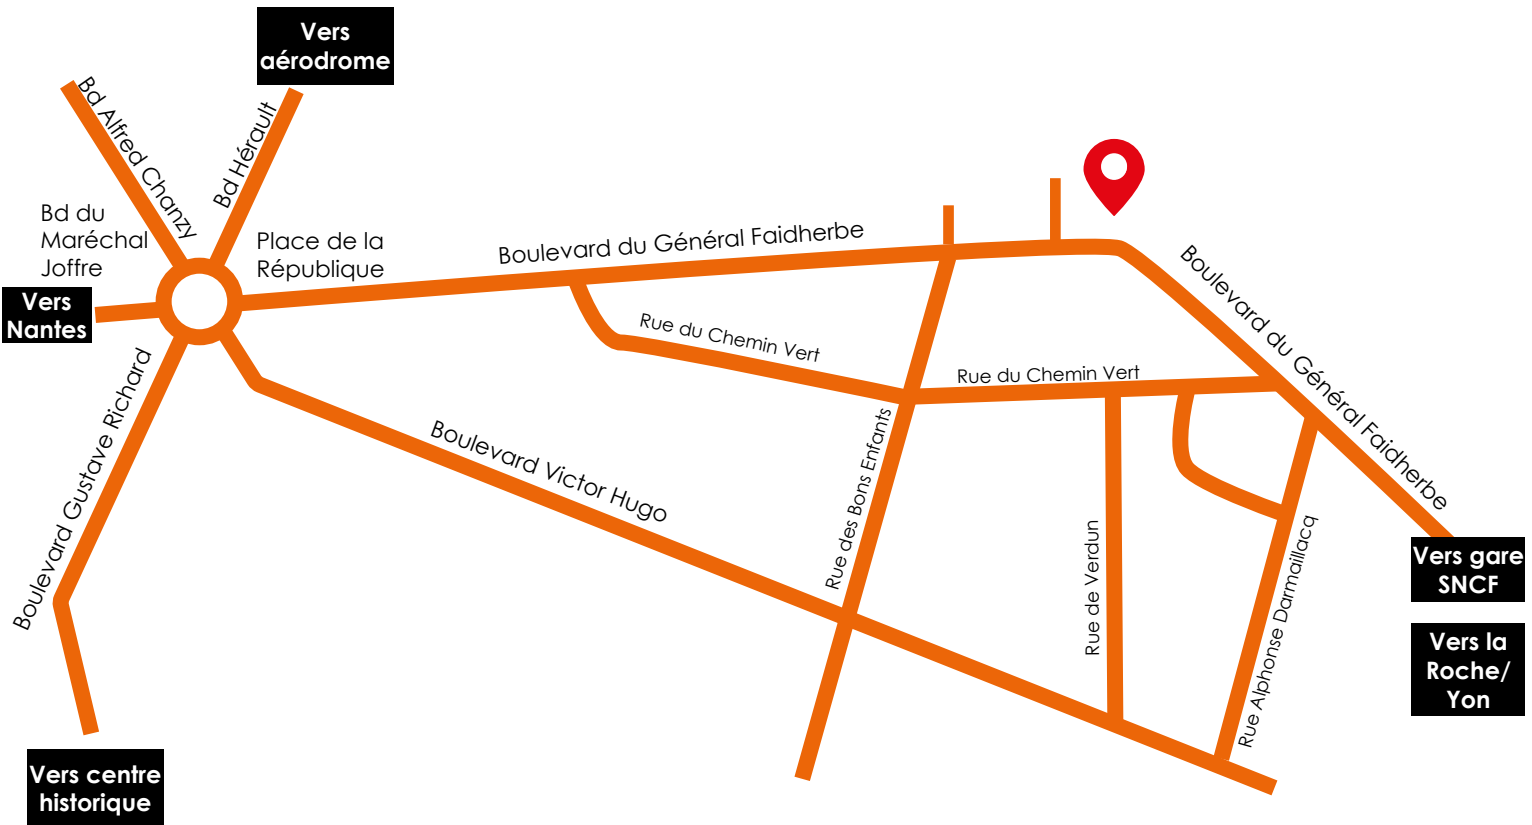

De la N249 (depuis Nantes), prendre la sortie 7 vers Zone Industrielle La Bergerie. Suivre la D158 et Boulevard Guy Chouteau en direction de Boulevard du Général Faidherbe pendant 6 km. Suivre Cholet - Centre. Continuer sur Boulevard du Maréchal Joffre, puis Boulevard du Général Faidherbe.

De la A87 (depuis Angers), prendre la sortie 26. Continuer sur D160. Prendre Avenue Edmond Michelet/D13 et Avenue du Maréchal Leclerc en direction de Boulevard du Général Faidherbe.

De la A87 (depuis la Roche-sur-Yon), prendre sortie 27 en direction de Cholet. Suivre la D752 puis la D160, suivre gare SNCF, la laisser sur votre droite et continuer sur le boulevard Faidherbe.

## En transports en commun

- ligne 1 : arrêt Gare SNCF
- ligne 6 : arrêt République
- ligne A : arrêt Gare Routière