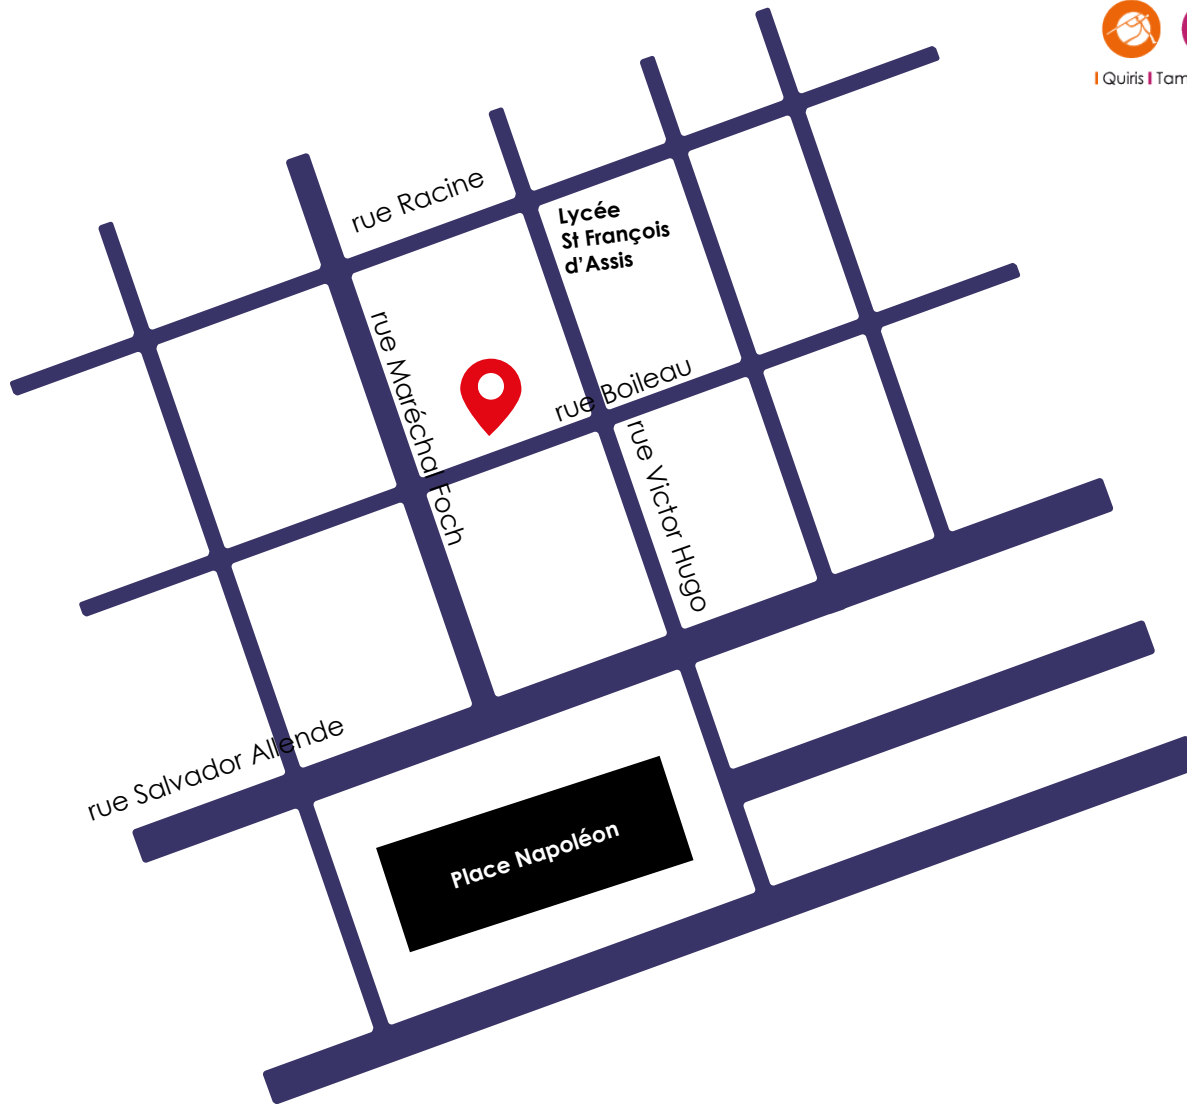

Centre de formation
IDLangues

Informations pratiques

3 Rue Boileau - 85000 La Roche-sur-Yon
t. 02 51 10 06 36

9 SITES DE FORMATION
SUR LE GRAND OUEST

Quiris | Tamia | IDLangues | Chlorophylle

En transports en commun

- ligne 1,3,4,B,D : Foch

À PROXIMITÉ :

Restauration

Nombreux points de restauration accessibles à pied depuis le centre de formation