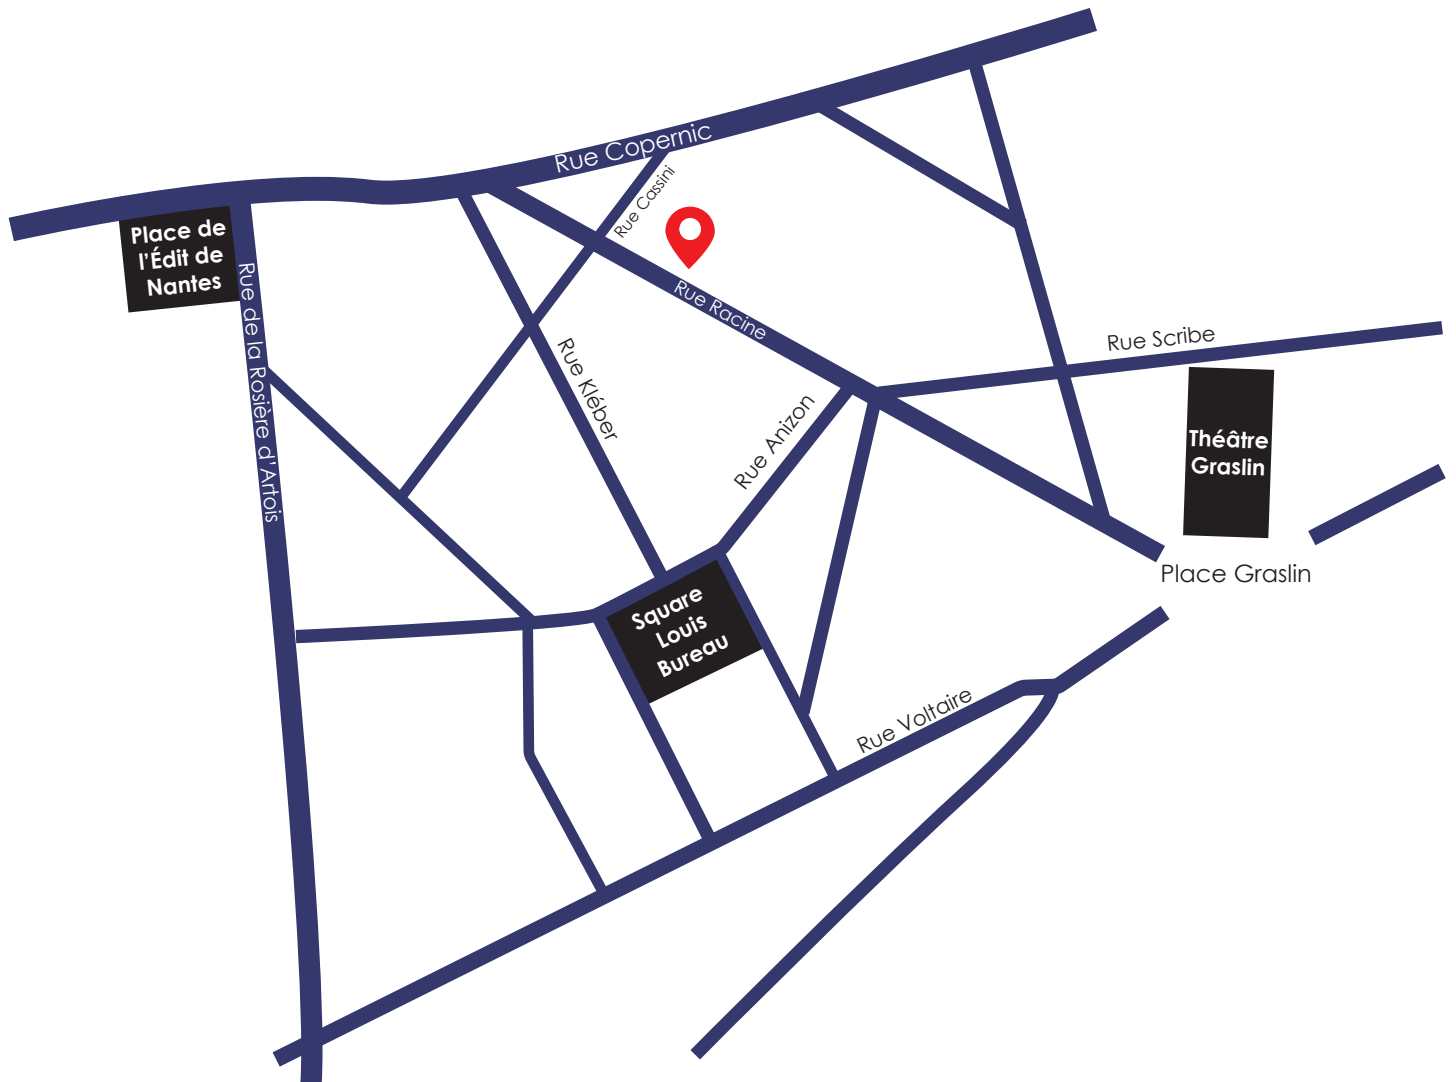

Centre de formation
IDLangues

Informations pratiques

22 rue Racine - 44000 Nantes
t. 02 40 35 08 70

8 SITES DE FORMATION
SUR LE GRAND OUEST

Quiris | Tamia | IDLangues | Chlorophylle

En voiture

1 parking à 300 m
(Graslin)

En transports en commun

- Tram 1- Station : Mediathèque
- Bus :
 - C3 arrêt Copernic
 - C1 arrêt Copernic
 - C6 arrêt Delorme

À PROXIMITÉ :

Restauration

Nombreux points de
restauration accessibles
à pied depuis le centre de
formation